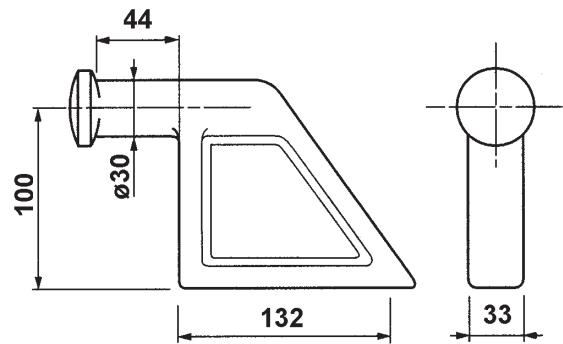

30MM TAIL GATE LATCH 02220

30MM TAIL GATE HINGE 02222

02220

02222

40MM TAIL GATE LATCH 02224

40MM TAIL GATE HINGE 02226

02224

02226