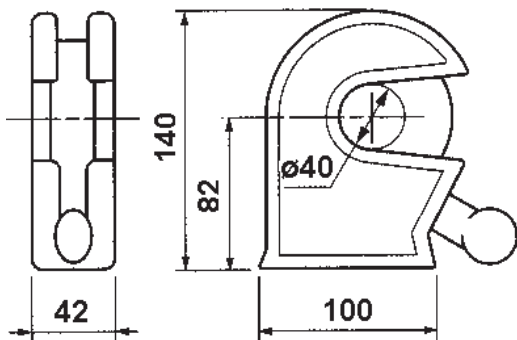

30MM TAIL GATE LATCH 02220

30MM TAIL GATE HINGE 02222

02220

02222

40MM TAIL GATE LATCH 02224

40MM TAIL GATE HINGE 02226

02224

02226