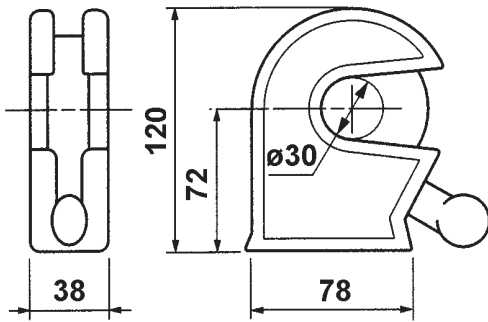

30MM TAIL GATE LATCH 02220

30MM TAIL GATE HINGE 02222

02220

02222

40MM TAIL GATE LATCH 02224

40MM TAIL GATE HINGE 02226

02224

02226