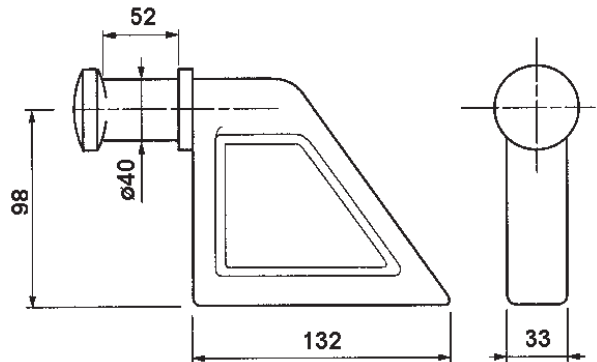

30MM TAIL GATE LATCH 02220

30MM TAIL GATE HINGE 02222

02220

02222

40MM TAIL GATE LATCH 02224

40MM TAIL GATE HINGE 02226

02224

02226